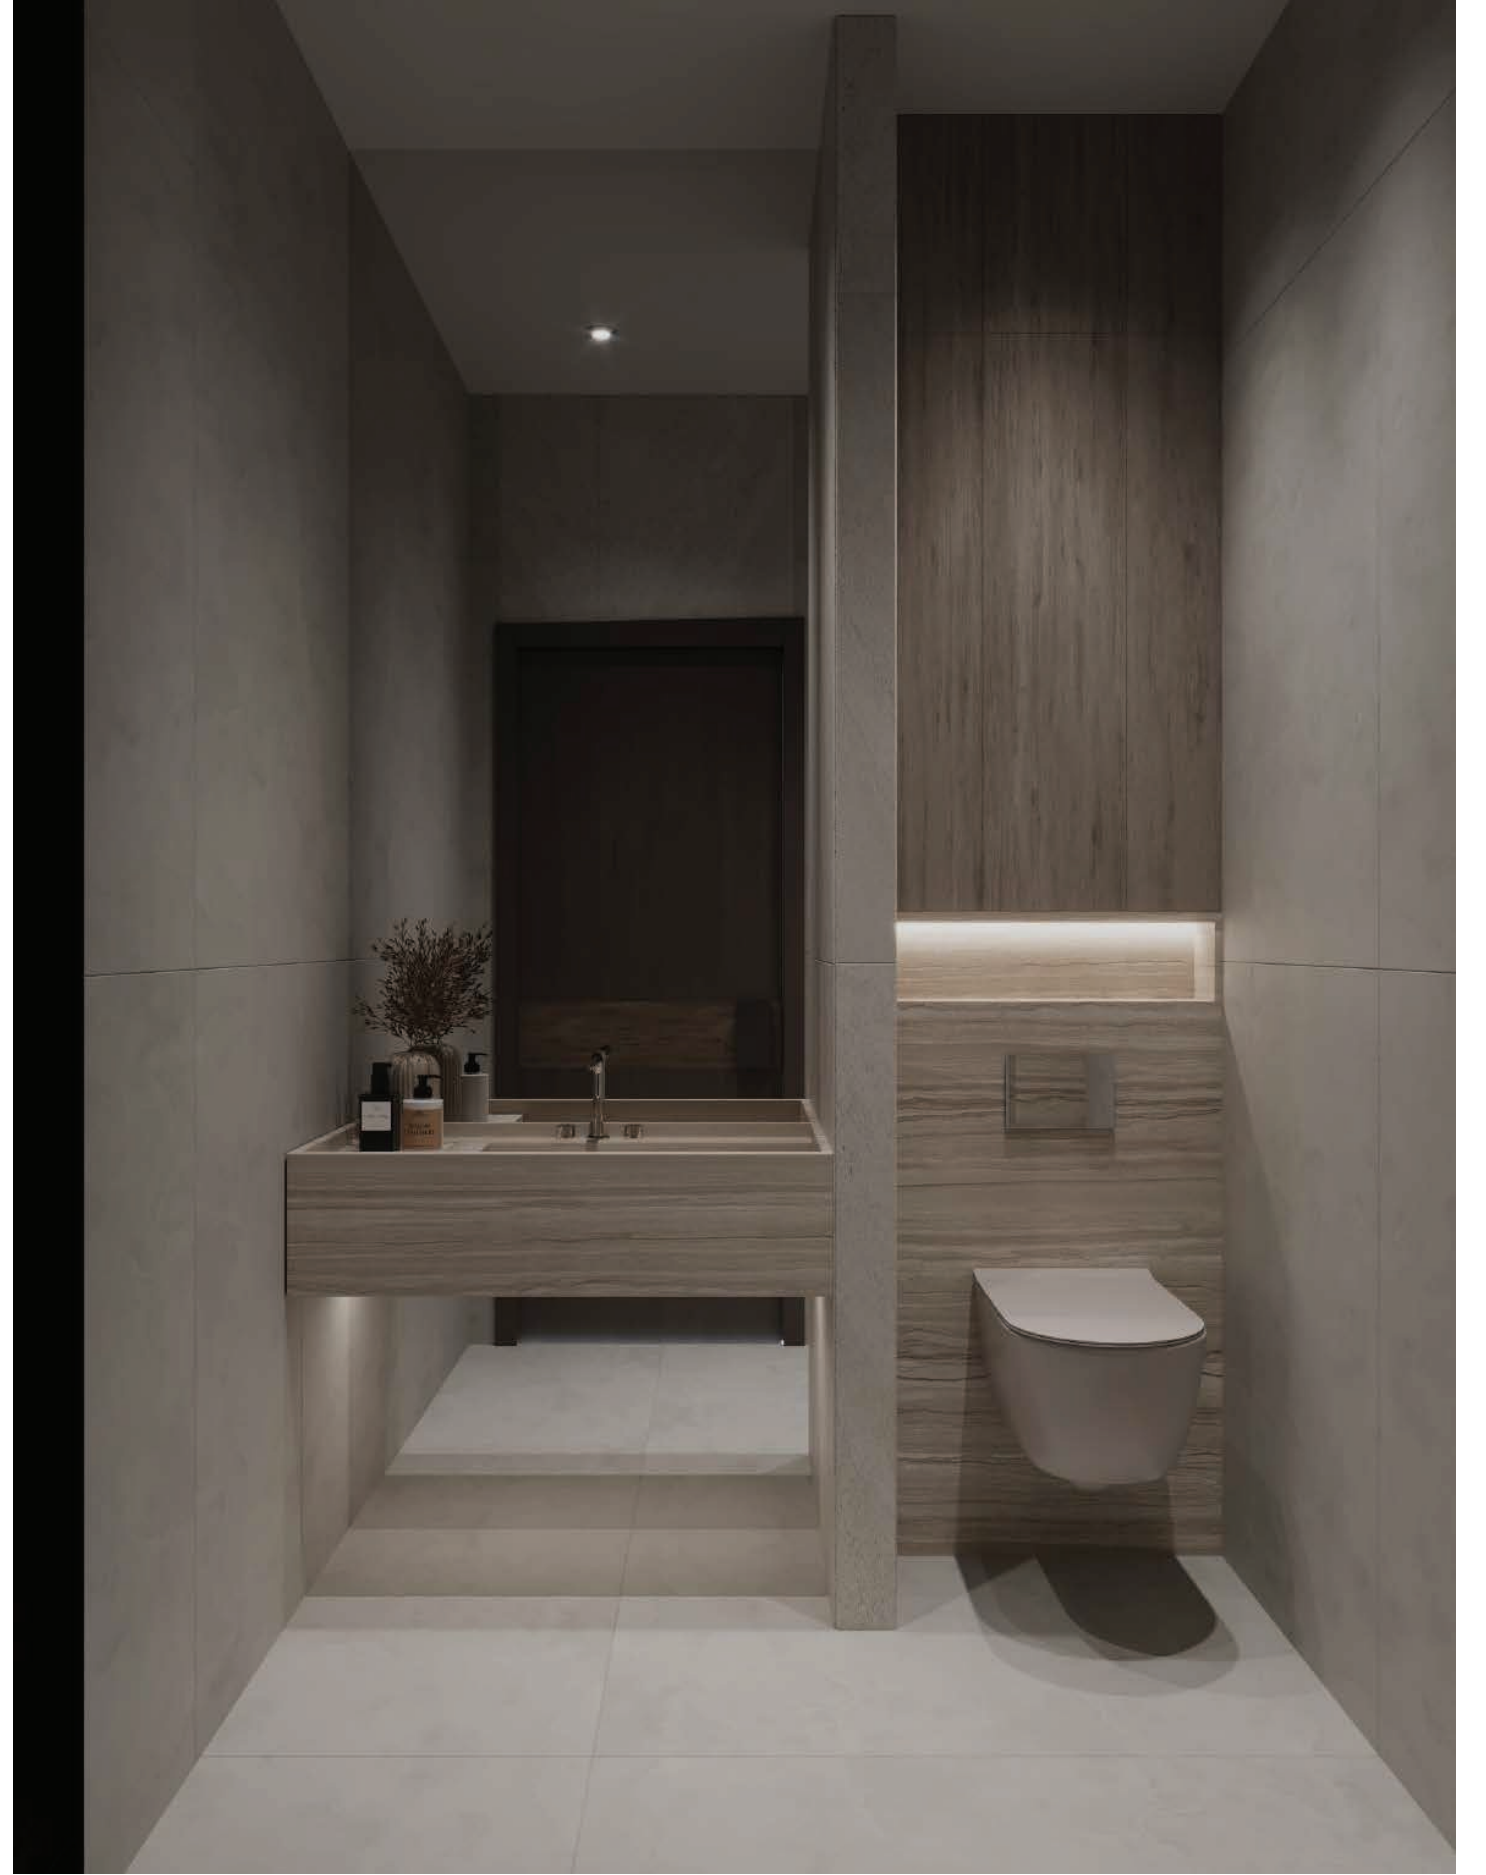

Pera Vogue 10'da kapınızı açtığınız andan itibaren doğanın çevrelediği dış dünyadan arınmış bir yaşam ve size ait yüzme havuzunuz ile burada her mevsimin tadını çıkarın!

A woman with dark hair, wearing a white long-sleeved shirt, is shown in profile, looking out a window. Her right hand is resting on the white frame of the window. The window has white vertical blinds. Outside the window, there is a view of green foliage. The overall scene is softly lit, suggesting a calm, natural environment.

Bu sayede ev sahipleri gün boyu güneş ile ilişkide kalabilecekler

ODA 2

MISAFIR ODASI

ZEMİN KAT

1. KAT

MÜKEMMEL LOKASYON

- 01 Ahmet Türkel Çevreyolu
- 02 Uzay Sokak
- 03 Hilal Garden
- 04 Umut Evleri
- 05 Uludağ Üniversitesi İnegöl Yerleşkesi