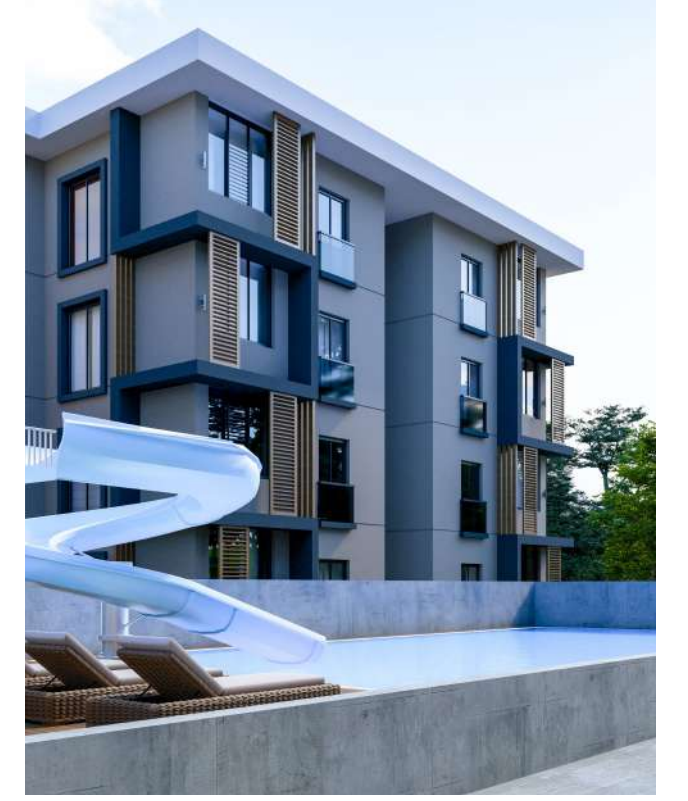

GRANDPERA'DA YAŞAMAK BAŞKADIR

*Hayata bir de zirveden bakmak
istiyorsanız, Grandpera 40'da yeriniz
hazır*

Hayatını geçireceği evde, her şeyin kusursuz olmasını ister insan. Etrafını saran tasarımın benzersiz, detayların mükemmel olmasını ister. Penceresini açtığı anda veya evden dışarıya birkaç adım attığında doğayla bütünleşmek ister. En önemlisi de kaliteli bir projede yer alarak kendini güvende hissetmek ister.

Geniş peyzaj alanları, kaplı ve açık yüzme havuzu, kapalı ve açık otoparkı ergonomik ve güvenli dizayn edilmiş çocuk aquaparkı, kapalı fitness salonu, tatil keyfini evinize taşıyan birçok ayrıcalık...