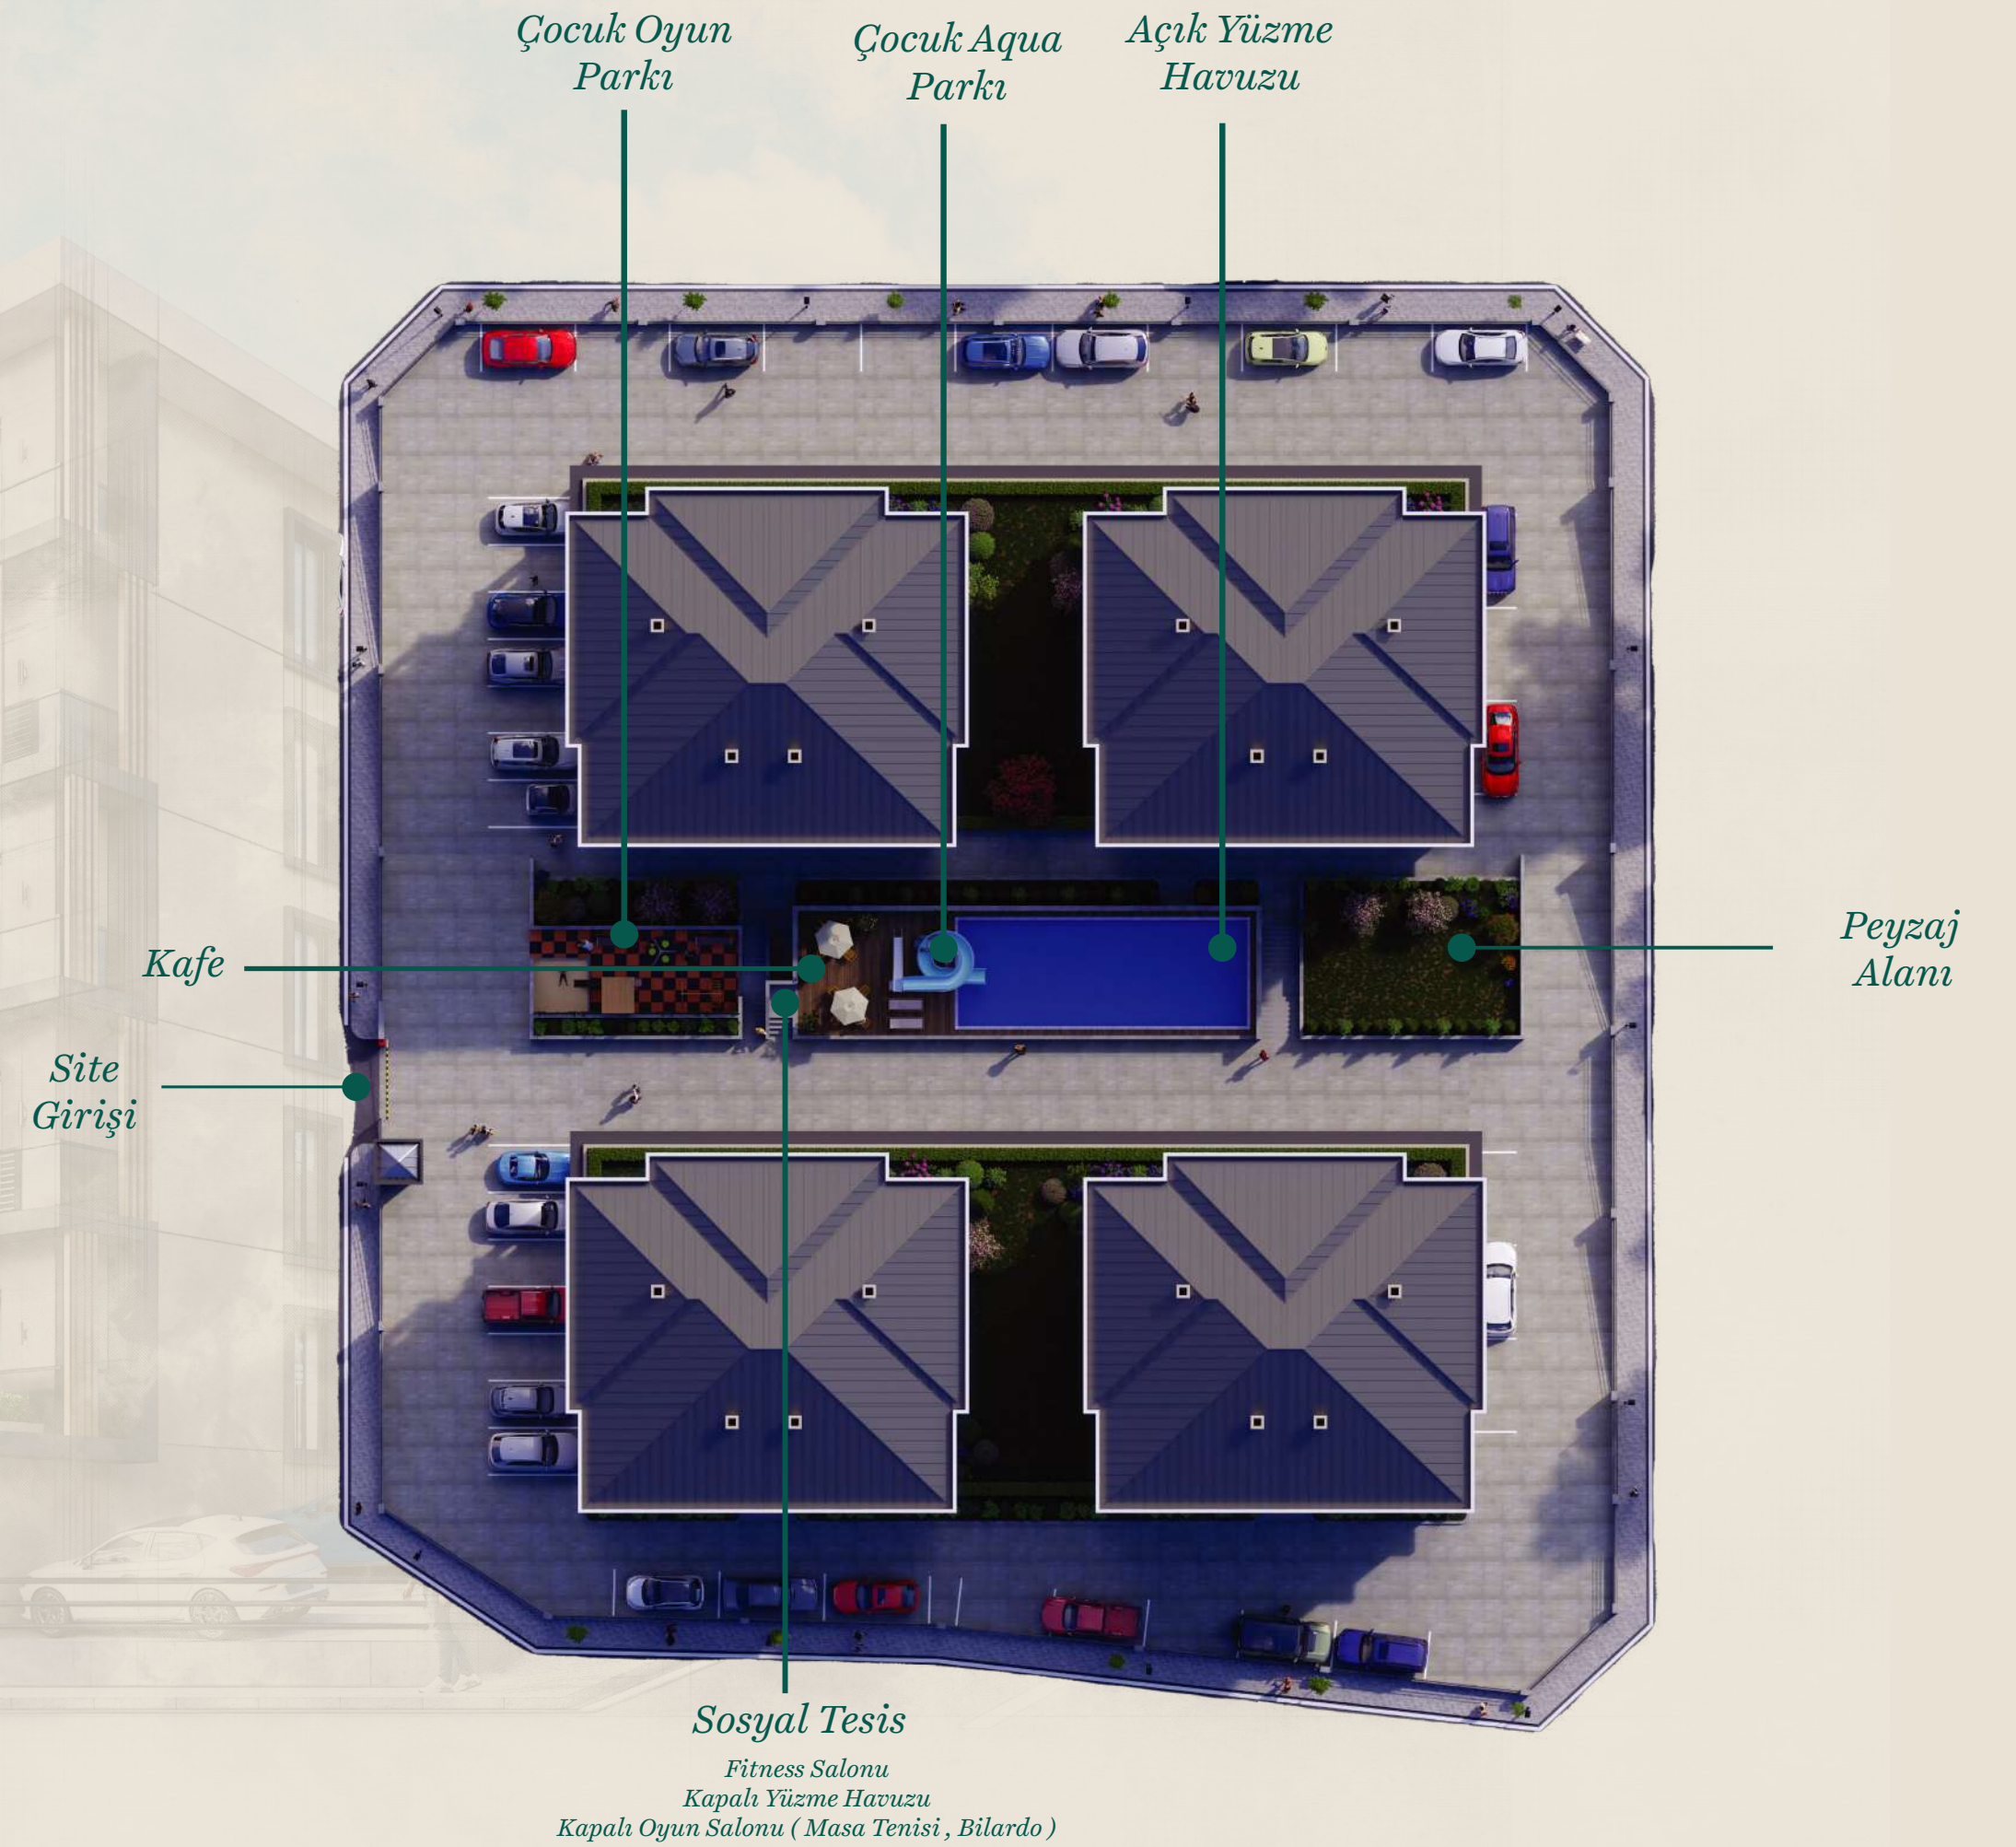

Otomobiliniz; kapalı, açık alanlarıyla otopark kapasitesine sahip olan Grandpera City 40'da dört mevsim, gece ve gündüz güvende. Grandpera City 40'da, otomobiliniz için asla kaygı duymayacaksınız..

TUTKUYLE TASARLANMIŞ BİR AYRICALIK